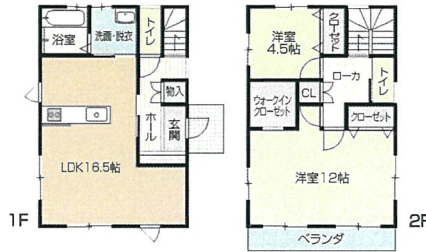

不動産の相談してみませんか？【無料相談・無料査定】お気軽にお電話ください！

千曲市杭瀬下建売販売会開催

3月18日(日)10時~16時 予約不要！
現地へ直接お越しください！

2,380 [2LDK] 万円

土地面積:158.00㎡(47.79坪)
建物面積:89.42㎡(27.04坪)

●3LDKに間取り変更可能です！

●3台駐車可能です！ ●価格変更しました！

バス停「西船山通り」より徒歩2分、「屋代駅」より徒歩19分 ■所有権 ■木造2階建 ■駐車場:3台 ■上下水道、オール電化、エアコン、食洗機、浴室暖房乾燥機、全室LED照明、外構整備 ■塙生小、塙生中 ■平成29年12月築 ■売主

檀田D棟 [4SLDK] 新築建売住宅

2,790 万円

土地面積:280.11㎡(84.73坪)
建物面積:100.19㎡(30.30坪)

●仲介手数料不要！

バス停「三輪十丁目」より徒歩4分 ■所有権 ■木造2階建 ■駐車場:2台 ■上下水道、オール電化、エアコン、食器棚、食洗機、全室照明 ■湯谷小、北部中 ■平成30年3月完成 ■仲介

上駒沢 [3LDK] 売中古住宅

1,950 万円

土地面積:198.66㎡(60.09坪)
建物面積:105.69㎡(31.97坪)